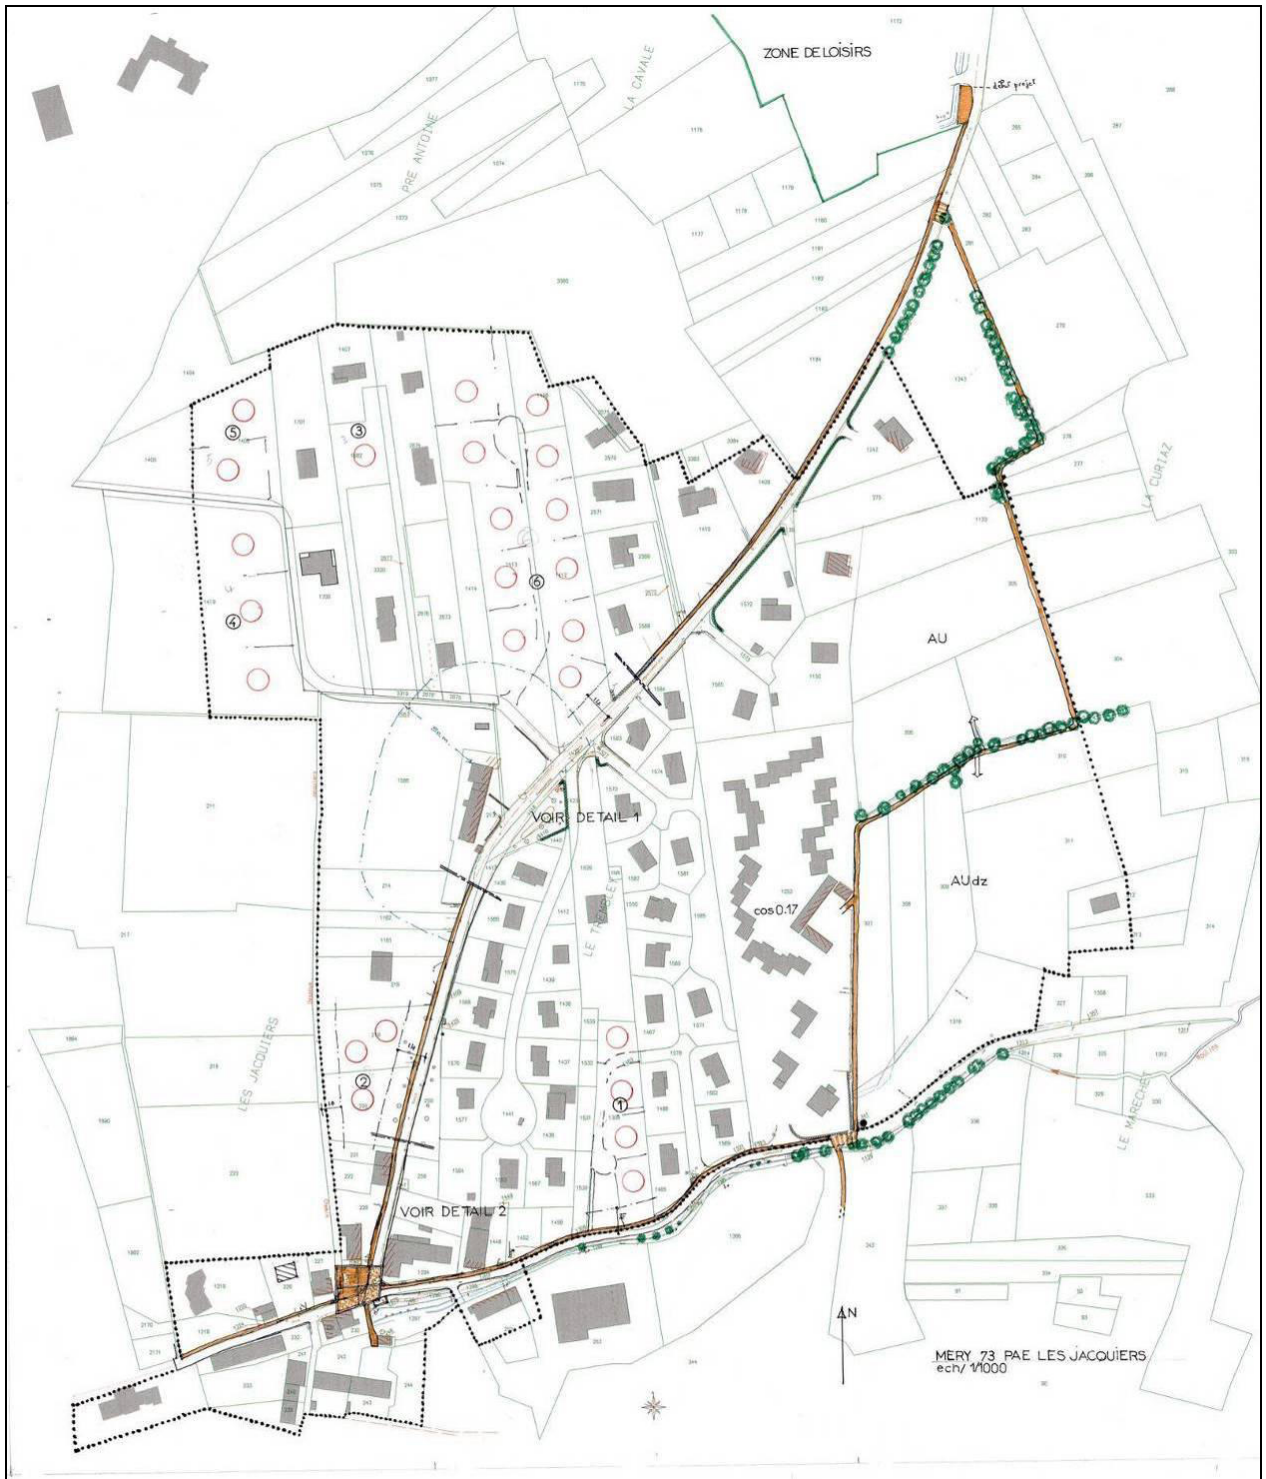

COMMUNAUTE D'AGGLOMERATION DU LAC DU BOURGET

Communauté d'Agglomération du Lac du Bourget

Commune de Méry
Département de la Savoie

Plan Local d'Urbanisme

Modification n°1

Annexe

4.4 Complément à la liste des PAE :
périmètre concerné par le PAE des Jacquiers

DOSSIER D'APPROBATION

Vu pour être annexé à la délibération du
Conseil Communautaire du _____

..... Périmètre du PAE